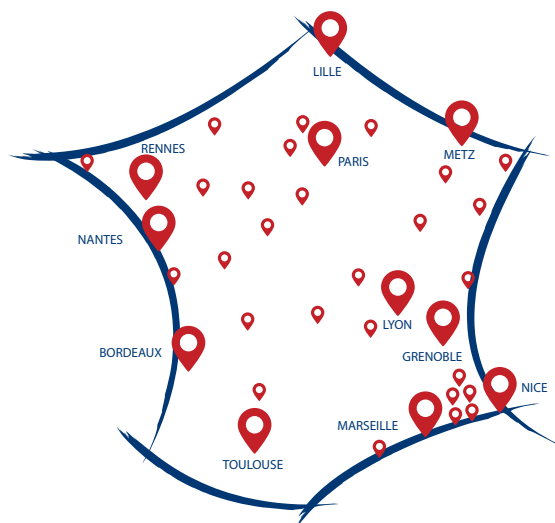

RENNES

1, rue Mottais - BP 7125
35771 Vern-sur-Seiche
Tél. : 02 99 62 81 81

TOULOUSE

232, rue de la Découverte
Europarc III
31670 LABEGE
Tél. : 05 61 14 97 50

MARSEILLE

41, boulevard de l'Europe
Z.I. les Estroublans - BP 20162
13127 VITROLLES
Tél. : 04 42 34 44 54