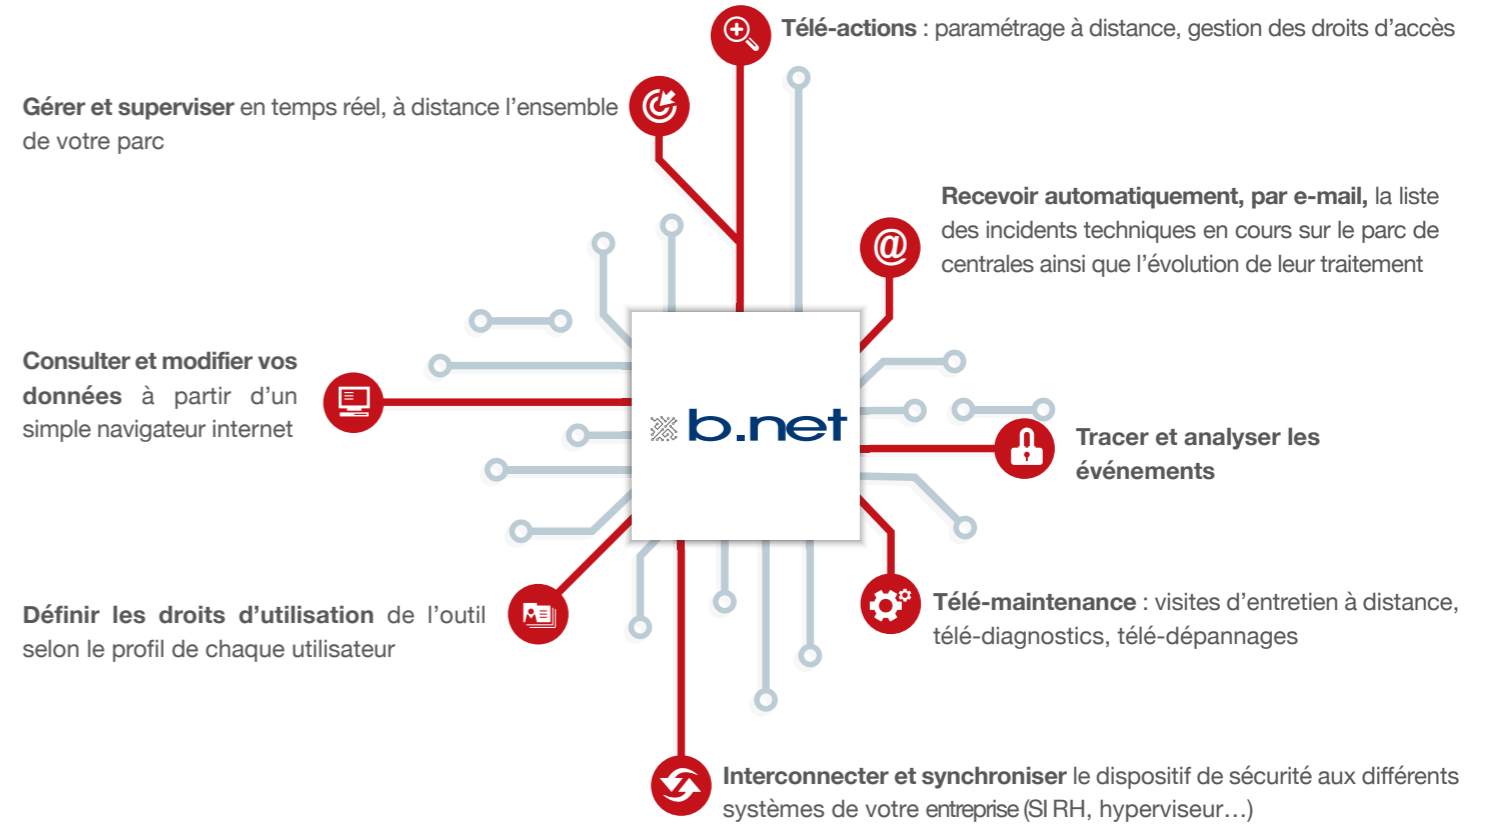

ONET

SÉCURITÉ

TELEM

SOLUTIONS
ÉLECTRONIQUES

Une gamme constructeur matériel & logiciel

 **belledonne**
Intrusion - Contrôle d'accès

Supervision // Contrôle d'accès // Gestion des ouvrants // Intrusion

UN SYSTÈME DE SÉCURITÉ COMPLET ET INTÉGRÉ

Systeme de sécurité **polyvalent et intégré**, la gamme Belledonne propose un large éventail de fonctionnalités sécuritaires. Le **pilotage** des différentes applications est **efficace** grâce à une **interface graphique unifiée**.

B.NET : UNE GESTION MULTI-SITES SIMPLE ET EFFICACE

UNE GAMME DE PRODUITS PERSONNALISABLE ET ÉVOLUTIVE

Le système Belledonne se compose d'une large gamme de **concentrateurs** et d'un ensemble de **périphériques** permettant d'**adapter la solution** aux besoins et aux enjeux de chacun de nos clients : TPE, commerces, PME, agences bancaires, sites tertiaires, sites industriels, sites logistiques...

LES ATOUTS DU DISPOSITIF Belledonne

- + d'adaptabilité**
Un dispositif de sécurité complet s'adaptant facilement à l'évolution de vos besoins.
- + de simplicité**
Une capacité à gérer la sécurité d'un parc de sites de manière centralisée. Une prise en main rapide et une simplicité d'utilisation du système.
- + de service**
Plus de 1 000 techniciens installateurs mainteneurs formés.
- + de maîtrise des investissements**
La compatibilité ascendante permet d'adapter le dispositif aux installations existantes et donc de garantir la pérennité de vos investissements initiaux.