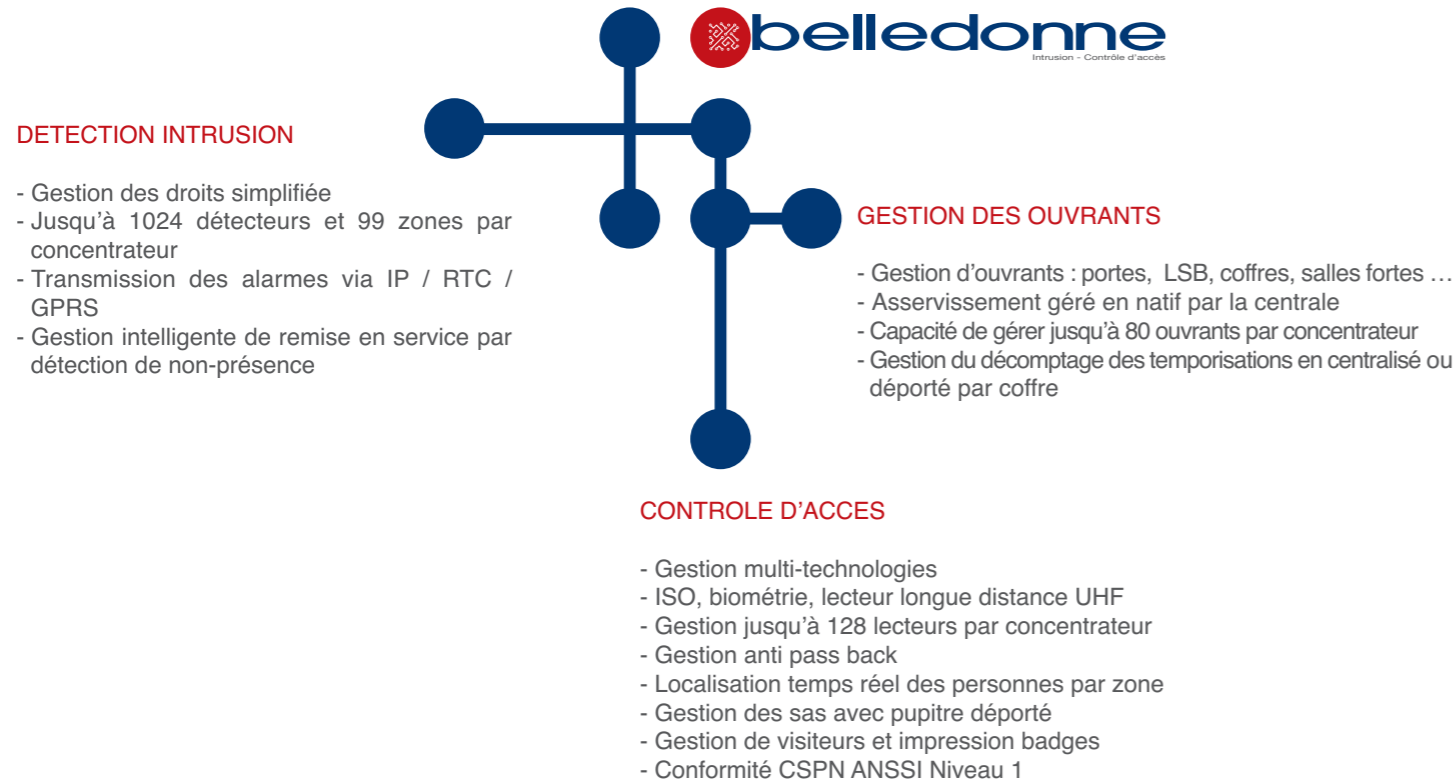

ONET

SÉCURITÉ

TELEM

SOLUTIONS
ÉLECTRONIQUES

Une gamme constructeur matériel & logiciel

 **belledonne**
Intrusion - Contrôle d'accès

Supervision // Contrôle d'accès // Gestion des ouvrants // Intrusion

UN SYSTÈME DE SÉCURITÉ COMPLET ET INTÉGRÉ

Systeme de sécurité **polyvalent et intégré**, la gamme Belledonne propose un large éventail de fonctionnalités sécuritaires. Le **pilotage** des différentes applications est **efficace** grâce à une **interface graphique unifiée**.

B.NET : UNE GESTION MULTI-SITES SIMPLE ET EFFICACE

UNE GAMME DE PRODUITS PERSONNALISABLE ET ÉVOLUTIVE

Le système Belledonne se compose d'une large gamme de **concentrateurs** et d'un ensemble de **périphériques** permettant d'**adapter la solution** aux besoins et aux enjeux de chacun de nos clients : TPE, commerces, PME, agences bancaires, sites tertiaires, sites industriels, sites logistiques...