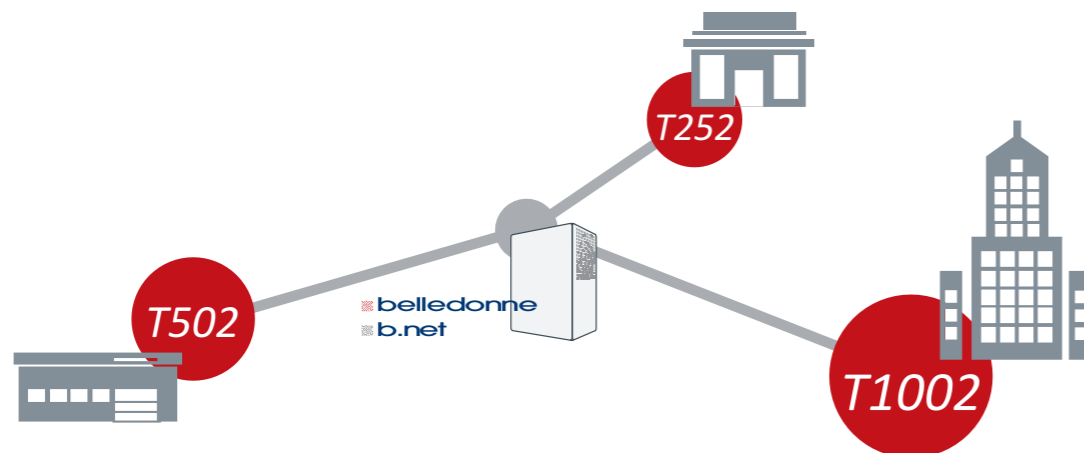

B.NET : UNE GESTION MULTI-SITES SIMPLE ET EFFICACE

UNE GAMME DE PRODUITS PERSONNALISABLE ET ÉVOLUTIVE

Le système Belledonne se compose d'une large gamme de **concentrateurs** et d'un ensemble de **périphériques** permettant d'**adapter la solution** aux besoins et aux enjeux de chacun de nos clients : TPE, commerces, PME, agences bancaires, sites tertiaires, sites industriels, sites logistiques...